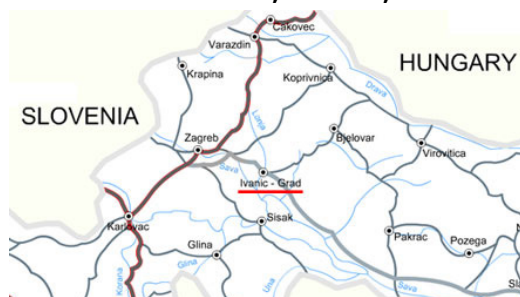

PRISTOJBA : **110 kn PO KATEGORIJI**

NAGRADE: **PEHARI, MEDALJE I DIPLOME**

SUĐENJE: **ml.učenici, učenici, ml.kadeti - Pravila HKS-a , kadeti - pravila WKF-a**

KAKO DOĆI DO DVORANE : Iz smjera Zagreba. Vozite auto-cestom A3 pravac Slavonski Brod. Nakon 23 km izađite na izlazu Ivanić Grad. Nakon naplatnih kućica vozite ravno oko 2km. Pređete nadvožnjak i na drugom skretanju (raskršću) skrenite lijevo. Vozite 1,5km do raskršća gdje skrećete lijevo i nakon 1km ponovo na raskršću lijevo (naselje Žeravinec). Iz smjera OSIJEKA. Vozite auto-cestom A3 pravac Zagreb. Izađite na izlazu Ivanić Grad. Ostalo kao i gore. Pratite putokaze.