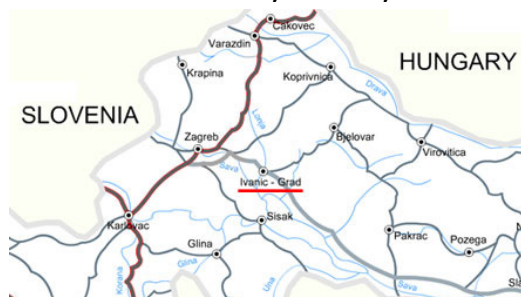

TEŽINSKE KATEGORIJE BORBE

Učenici Učenice	-30kg -34kg -38kg -42kg -46kg +46kg -32kg -36kg -40kg -44kg +44kg
mlađi kadeti mlađe kadetkinje	-36kg -41kg -45kg -48kg -52kg -57kg +57kg -40kg -45kg -50kg -55kg +55kg
Kadeti Kadetkinje	-52kg -57kg -63kg -70kg +70kg -47kg -54kg +54kg

Pravo nastupa imaju natjecatelji koji su uredno registrirani pri Hrvatskom karate savezu te dolaze iz klubova članova HKS-a, te natjecatelji uredno registrirani u karate savezima drugih zemlja članova EKF-a i WKF-a.
VAGANJE: Kontrola težine kod borilišta na zahtjev trenera. Natjecatelji u prekoračenju težine će biti diskvalificirani.

PRISTOJBA : 120,00 kn PO KATEGORIJI

NAGRADE: PEHARI, MEDALJE I DIPLOME

SUĐENJE: ml.učenici, učenici, ml.kadeti - Pravila HKS-a , kadeti - pravila WKF-a